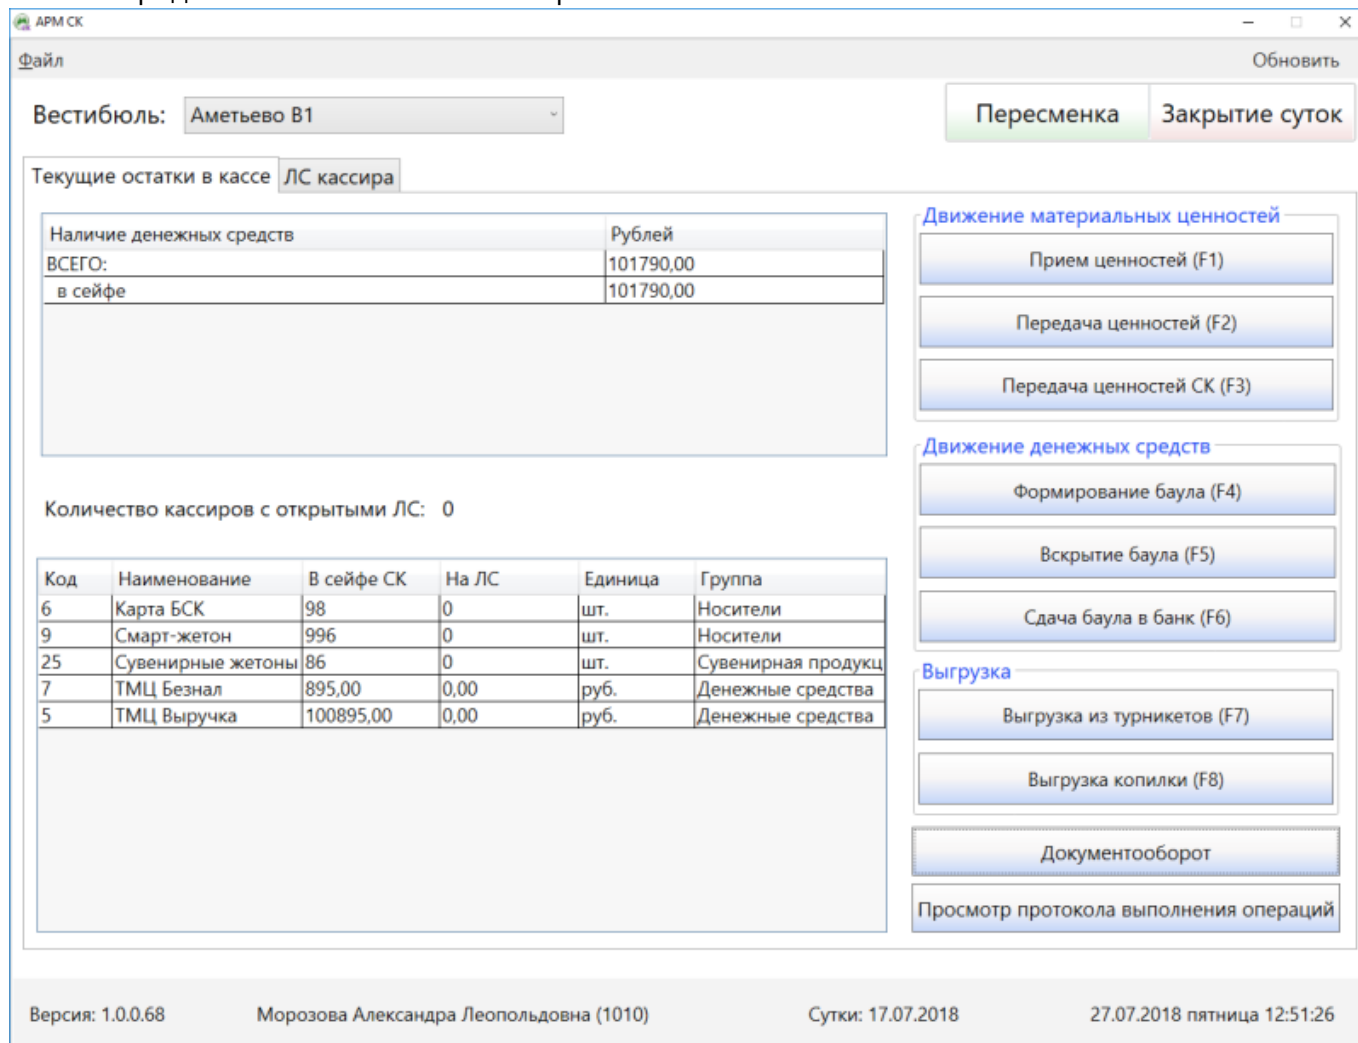

Интерфейс АРМ старшего кассира

АРМ СК представляет собой Windows приложение:

Программа имеет следующие разделы:

- Вкладка «Текущие остатки в кассе» - на данной вкладке расположены данные по состоянию лицевого счета старшего оператора на данном вестибюле, а также функционал для осуществления движения материальных ценностей в рамках кассового зала данного вестибюля и метрополитена в целом;
- Вкладка «ЛС кассира» - на данной вкладке расположены данные по состоянию лицевых счетов кассиров (АППБ) на данном вестибюле, а также функционал для работы с лицевыми счетами кассиров данного вестибюля;
- Панель действия (расположена в верхней части программы) - на панели действия расположена кнопка «Файл», открывающая соответствующее меню «Файл», кнопка «Обновить», по нажатию на которую обновляются данные в окне программы, блок для выбора вестибюля «Вестибюль:», кнопки «Пересменка», «Закрытие суток».

From:

<http://lenta-transport.infomatika.ru/> - **Лента-Транспорт**

Permanent link:

http://lenta-transport.infomatika.ru/transport/sk/interfejs_arm_sk

Last update: **29.06.2020 10:40**