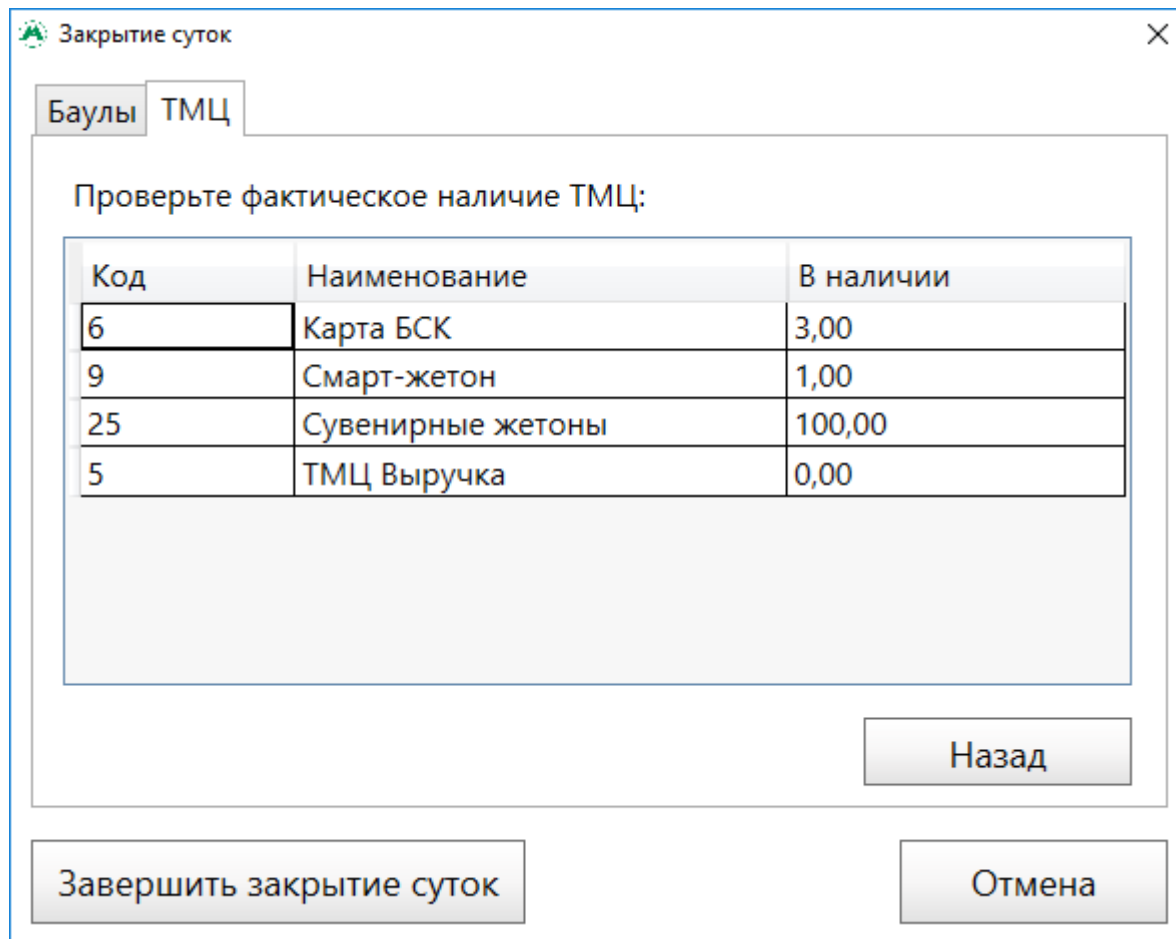

Передача ценностей СК (F3)

Движение денежных средств

Формирование баула (F4)

Кнопка «Заккрытие суток»

- В открывшемся окне отображается информация о выбранном вестибюле и текущее значение учетных суток. Необходимо нажать кнопку «Продолжить»:

Заккрытие суток

01.10.2018 понедельник, 14:41:06

**Вестибюль:** 18 Горки В2

**Текущее значение суток:** 10.09.2018

Продолжить Отмена

Окно информации

- Открывшееся окно состоит из двух вкладок: «Баулы», «ТМЦ». На вкладке «Баулы» отображается список баулов, имеющих в наличии при закрытии суток. Для продолжения закрытия суток необходимо нажать «Далее»:

Окно «Закрытие суток». Вкладка «Баулы»

- При этом откроется вкладка «ТМЦ». На вкладке «ТМЦ» расположена таблица, в которой отображается количество материальных ценностей, имеющихся в наличии. Для продолжения закрытия суток необходимо нажать кнопку «Завершить закрытие суток» (кнопка активна только на вкладке «ТМЦ»):